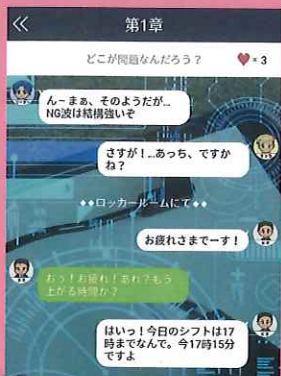

アプリで

労働条件に関する法律を
クイズやマンガを通じて
学習できる！

確かめよう、労働条件！

確かめよう労働条件

検索

Webで

働くときのQ&Aや
アルバイト向け情報で
労働条件がわかる！

アルバイトの労働条件を確かめよう！
キャラクター〈たしかめたん〉

ストーリーを読んでNG発言を指摘！労働条件について楽しく学べます。

働くときの注意点について、マンガでさらに理解を深められます！

目的別の相談窓口や、クイズのヒントとなる労働関係法令を確認できます。

QUIZ
クイズで学ぶ

COMIC
マンガで学ぶ

OTHER
その他の機能

INSTALL!
さっそく始めてみよう！

右記QRコードよりインストールできます (iOS, Android 対応)

「労働条件 (RJ) パトロール！」は、個性豊かなキャラクターと一緒に、現実の労働関係法令の知識をクイズやマンガを通して楽しみながら身につけることができる厚生労働省の公式アプリです。

アプリで確かめよう Webで確かめよう

労働条件に関する総合情報サイト

 確かめよう労働条件

「確かめよう労働条件」は、労働条件や労働関係法令に関する情報を掲載した総合情報サイトです。

Q&A
働く時のQ&A

「ブラック企業ってどんな会社？」など、労働条件にまつわるさまざまな疑問にお答えします。